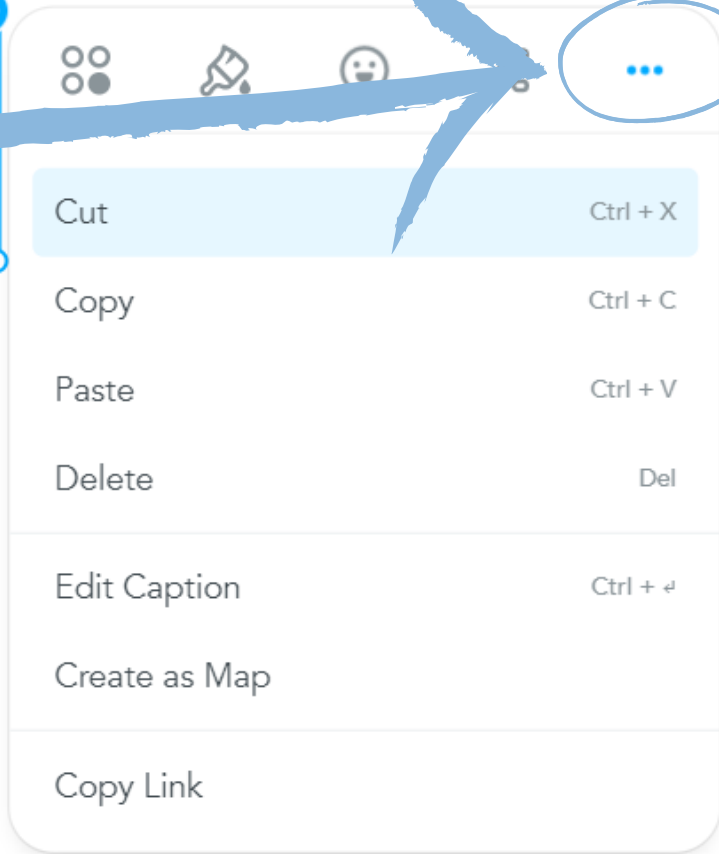

Auto align

Mind map

Org chart

List

Deactivating Auto align (beta) allows you to select mixed layouts. Note: this may cause some topics to overlap.

Detach topic

Dördüncü kısımdan eklediğiniz kutucukların otomatik hizalamak isteyip istemediğinizi seçebilirsiniz.

En sađda yer alan
u nokta kısmında
da diđer
kopyalama,
kesme gibi
iřlemleri
seebilirsiniz.

< Matematik ▾

Upgrade Now

Invite

Bulut simgesine
bastığınızda
yaptığınız zihin
haritanızı
indirebilirsiniz

Matematik