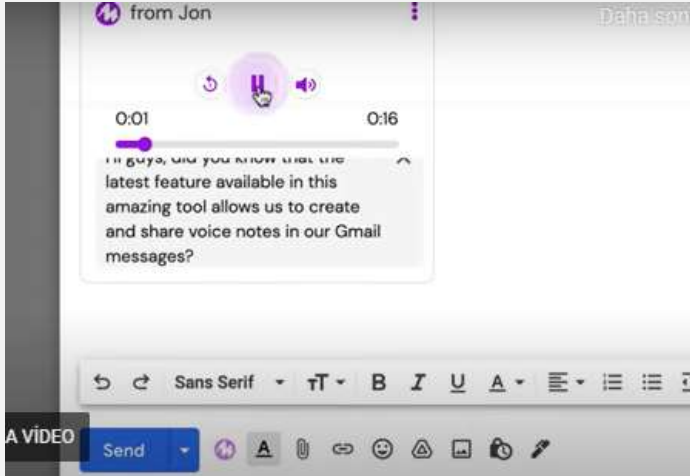

Farklı Uygulamalarla Kullanım

1. Bilgisayarınızı kullanarak mote yi birçok Google uygulamasında sesli mesaj veya yazılı mesaj bırakmakta kullanabilirsiniz.
2. Örneğin mail atarken Word dosyası hazırlarken excel dosyasında vb.