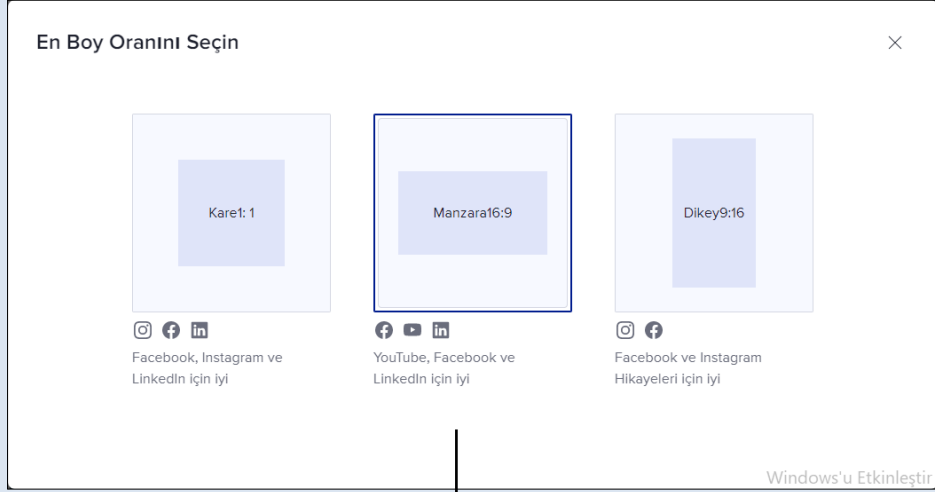

Bu alan arka plan, text renklerini belirlemeye yarar.

Yazı eklemek için kullanılır.

Video sahneleri bu alandan görüntülenir.

Tasarım için hazır tasarımlara buradan erişilir.

Müzik kütüphanesine buradan erişilir.