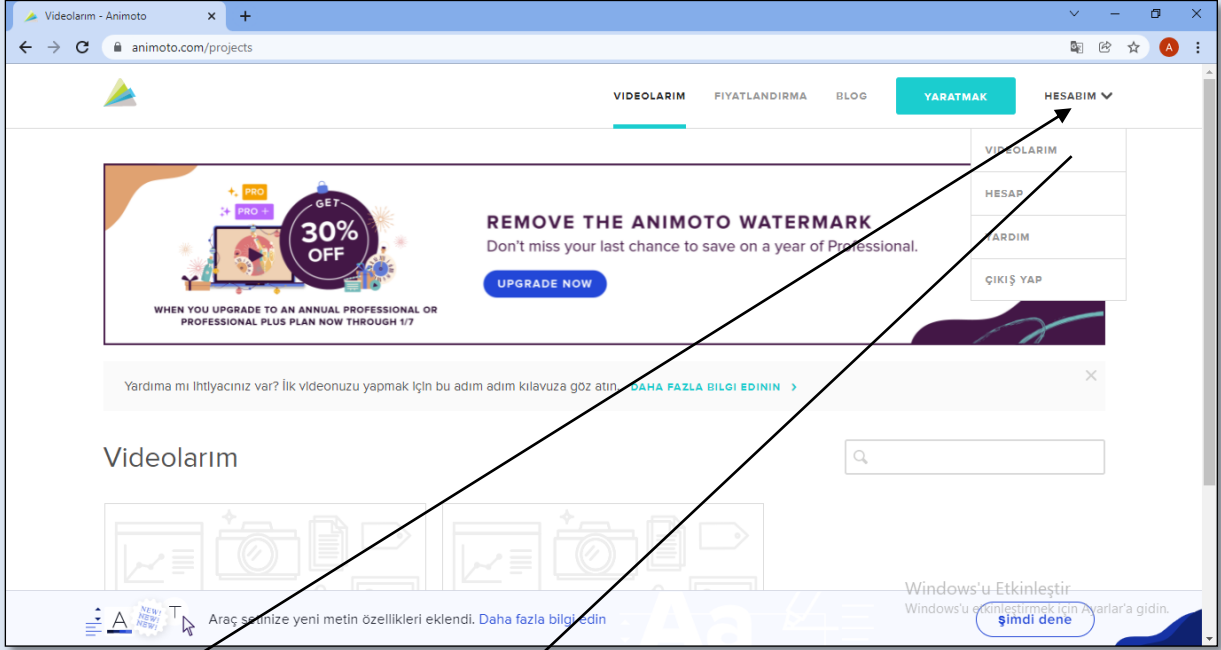

## Nedir? Ne İin Kullanılır?

Animoto web üzerinden kullanılan online bir video dzenleme aracıdır. Videolarınızı gerek siz ykleyerek gerekse en bařtan itibaren kendiniz hazırlayarak online olarak dzenleme yapabili, ilerlemenizi kaydedebilir ve yaptığınız videolara erişim sağlayabilirsiniz.

Anasayfa görünümünü bu şekilde görmektedir. Hesabınız yok ise kaydolmak için kullandığınız e-posta adresi ile bir şifre belirleyerek bir hesap oluşturabilirsiniz. İlerlemeniz anlık olarak kaydolmaktadır. Hesabım kısmında yer alan "Videolarım" kısmından yapmış olduğunuz videolara erişim sağlayabilirsiniz. Yaratmak kısmına tıklanıldığında aşağıdaki ekran karşınıza gelmektedir. Video oluşturmak ve editleme yapmada kullanacağınız alan burasıdır.