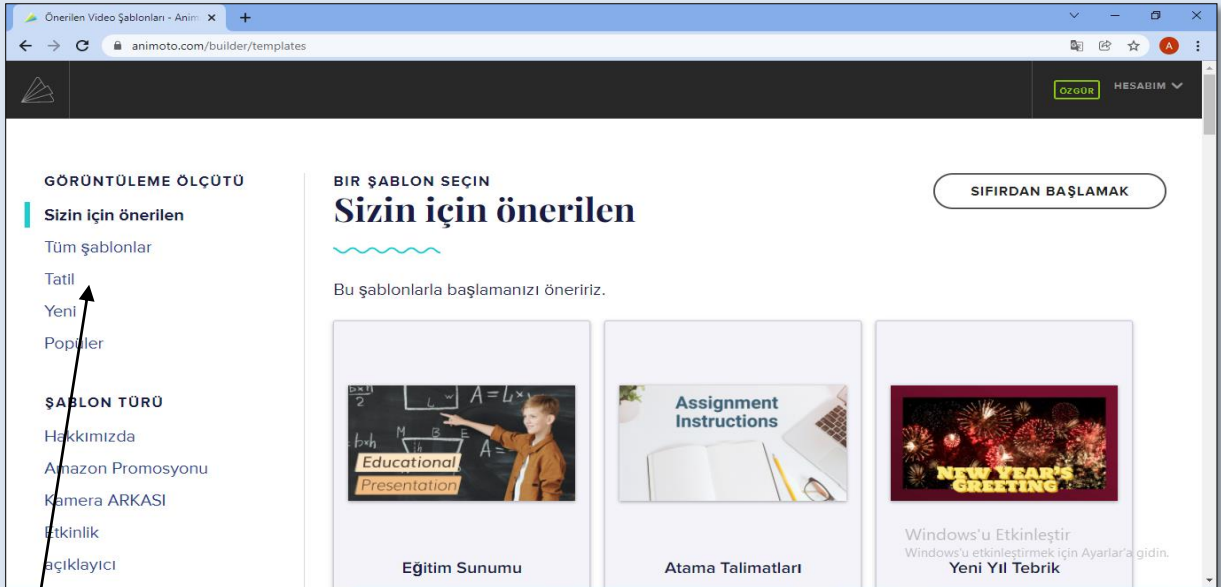

## Nedir? Ne İin Kullanılır?

Animoto web üzerinden kullanılan online bir video dzenleme aracıdır. Videolarınızı gerek siz ykleyerek gerekse en bařtan itibaren kendiniz hazırlayarak online olarak dzenleme yapabili, ilerlemenizi kaydedebilir ve yaptığınız videolara erişim sağlayabilirsiniz.

Anasayfa görünümünü bu şekilde görmektedir. Hesabınız yok ise kaydolmak için kullandığınız e-posta adresi ile bir şifre belirleyerek bir hesap oluşturabilirsiniz. İlerlemeniz anlık olarak kaydolmaktadır. Hesabım kısmında yer alan "Videolarım" kısmından yapmış olduğunuz videolara erişim sağlayabilirsiniz. Yaratmak kısmına tıklanıldığında aşağıdaki ekran karşınıza gelmektedir. Video oluşturmak ve editleme yapmada kullanacağınız alan burasıdır.